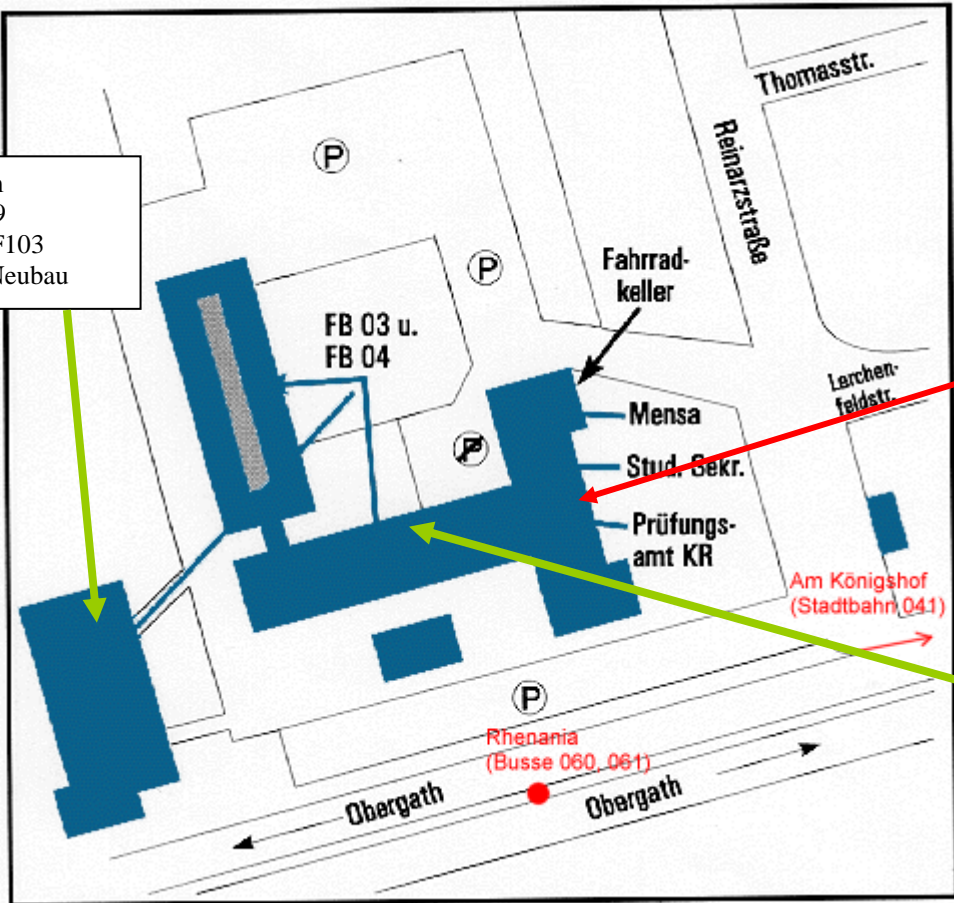

Tagungsraum
Reinarzstr. 49
Raum F101/F103
1. Etage im Neubau

Haupteingang

Labor Prof. Dr. Meuser:
Reinarzstr. 49
Raum B314
3. Etage im B-Gebäude